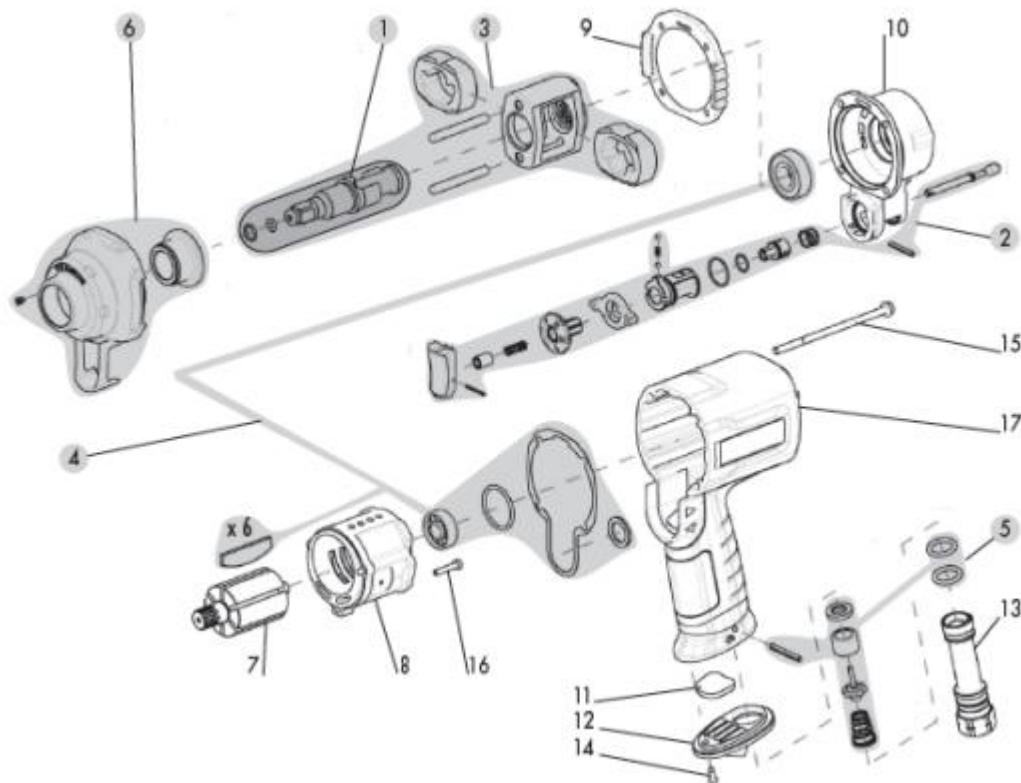

USAG 942 PC2 ■ ½"

Avvitatore ad impulsi (struttura in titanio)

Compact impact wrench (Titanium structure)

○	CODICE / CODE	DESCRIZIONE	DESCRIPTION
1	30D100021	KIT MARTELLLO	IMPACT KIT
2	30P100009	KIT PULSANTE	TRIGGER
3	30D100023	CASSA MARTELLLO BATTENTE	IMPACT BOX
4	30M100110	KIT GUARNIZIONI+ALETTE+CUSCINETTI	SEALS+BLADES+BEARINGS KIT
5	30P100020	KIT VALVOLA	VALVE KIT
6	30H100011	COPERCHIO MARTELLLO BATTENTE	IMPACT BOX COVER
7	30M200009	ROTORE	ROTOR
8	30M200014	CILINDRO	CYLINDER
9	30G200101	GUARNIZIONE	SEALS
10	30M100012	COPERCHIO CILINDRO	CYLINDER COVER
11	30Y200379	FILTRO	FILTER
12	30Y200840	DEFLETTORE	DEFLECTOR
13	30Y200360	KIT VALVOLA ARIA	AIR VALVE KIT
14	30R200008	VITI DEFLETTORE	DEFLECTOR SCREWS
15	30R200024	VITI ASSEMBLAGGIO	ASSEMBLY KIT
16	30R200031	VITI ASSEMBLAGGIO CILINDRO	CYLINDER ASSEMBLY KIT
17	30H100013	CORPO MACCHINA	BODY MACHINE